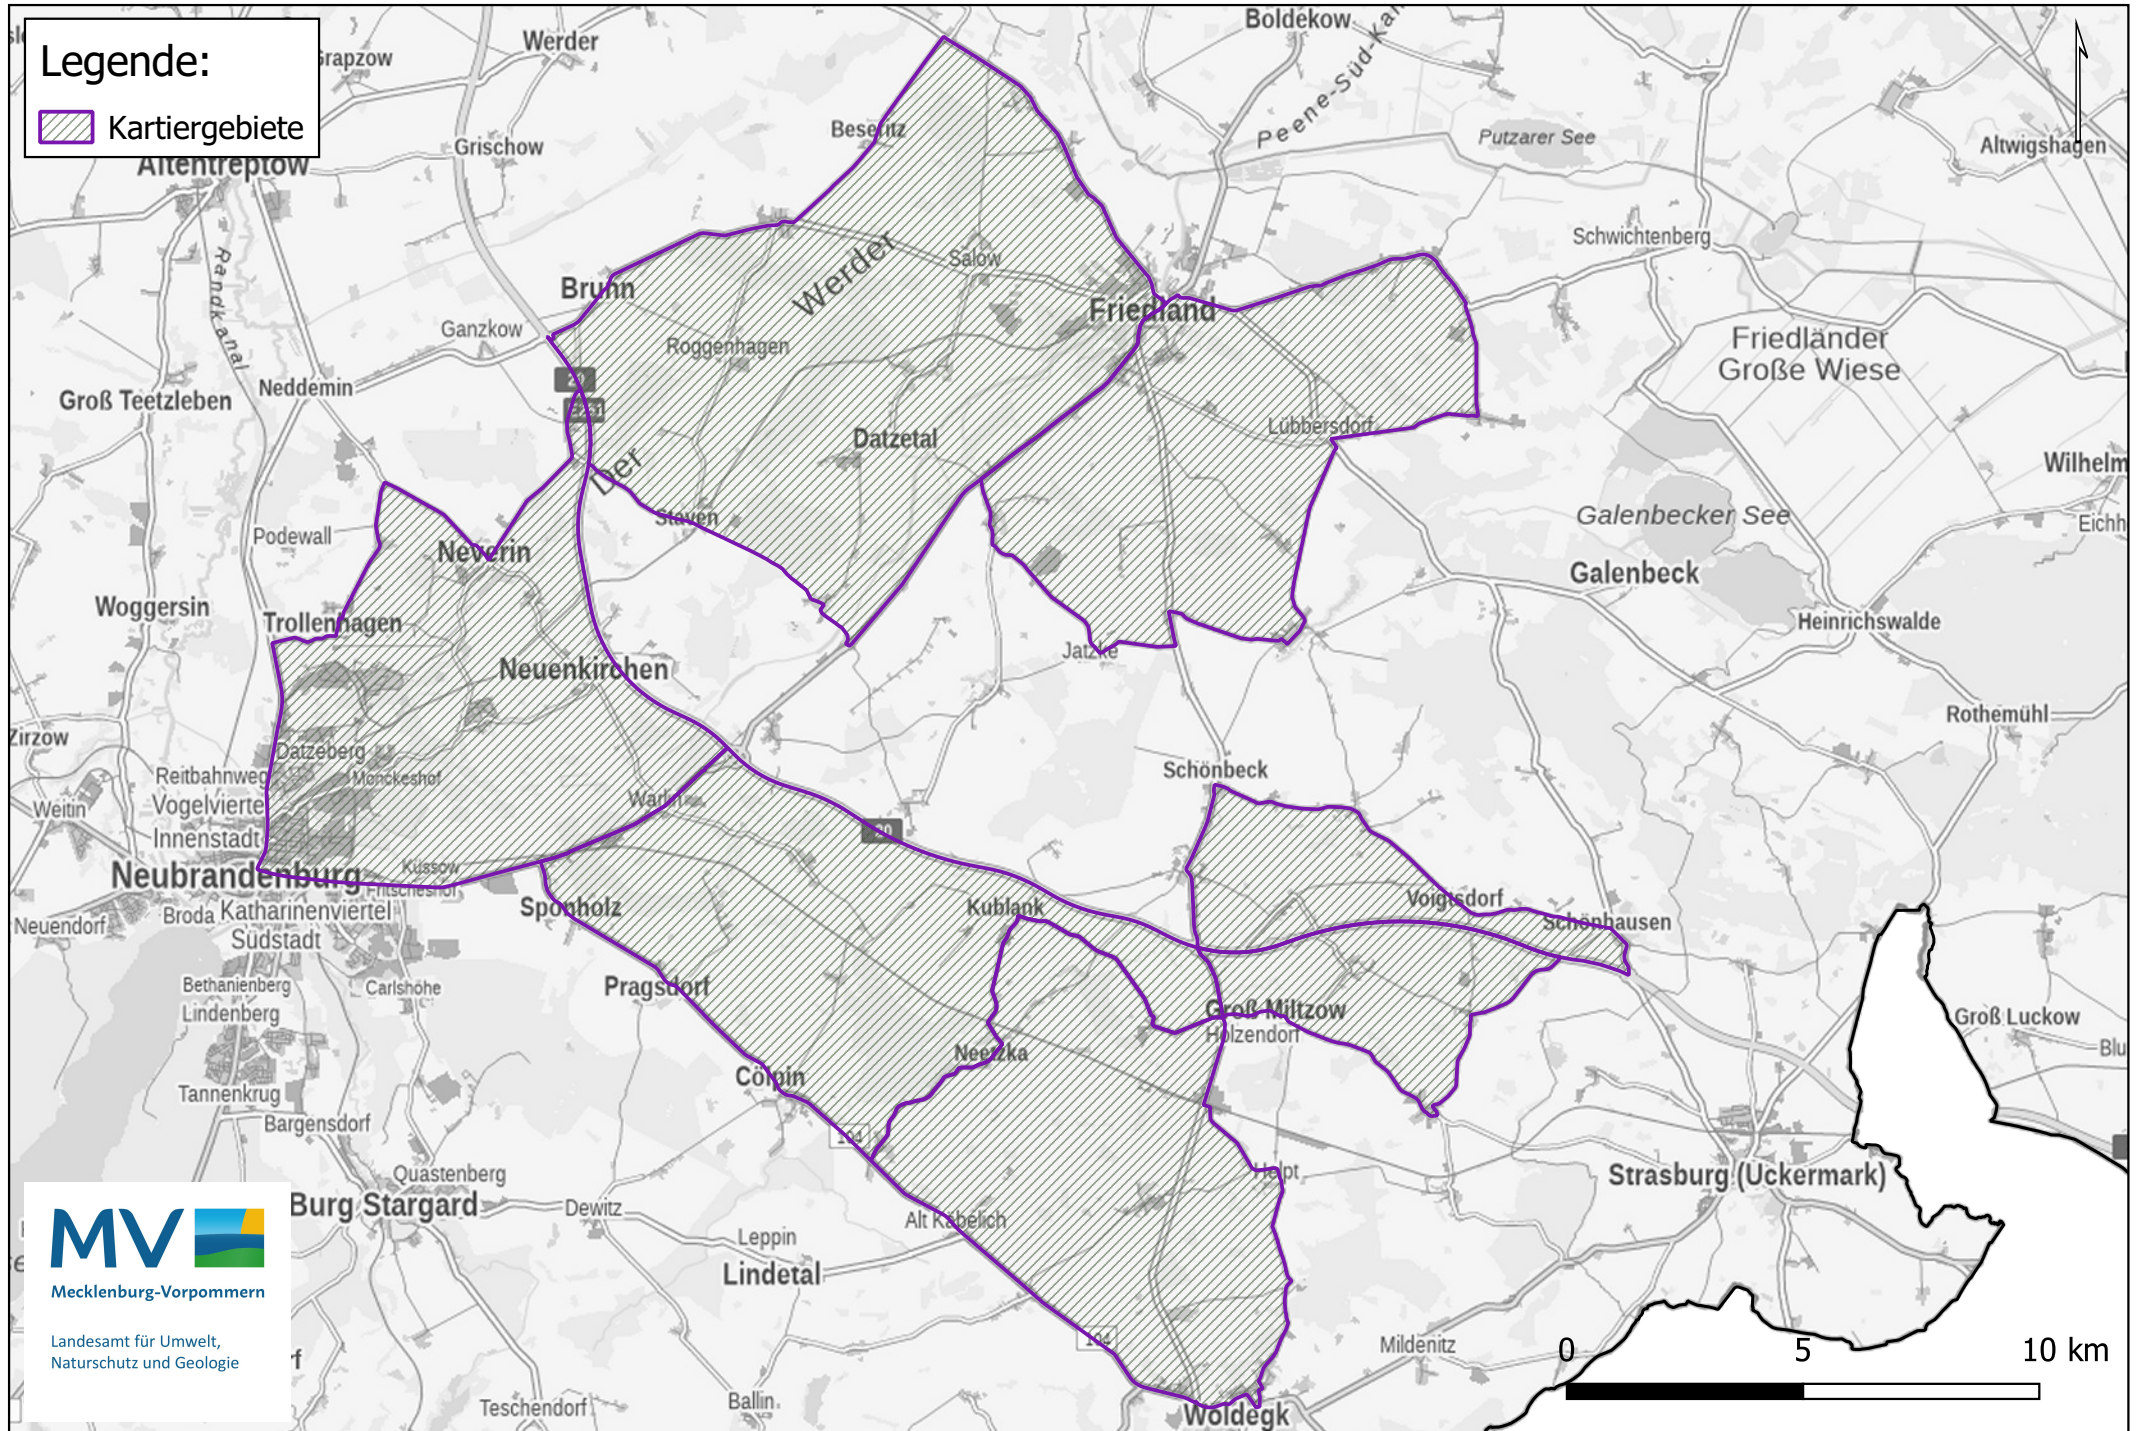

Biotop- und Lebensraumtypenkartierung M-V 2023-2024

Legende:

 Kartiergebiete

Mecklenburg-Vorpommern

Landesamt für Umwelt,
Naturschutz und Geologie